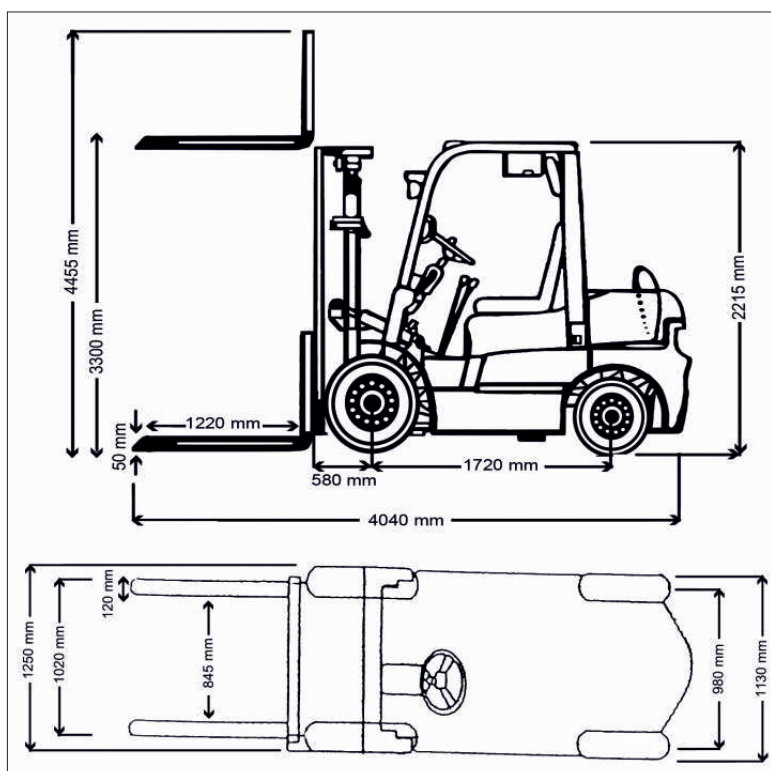

Modello	FD30-MWD6	
Peso	4620.0	kg
Alimentazione	Diesel	

Portata: 3 ton