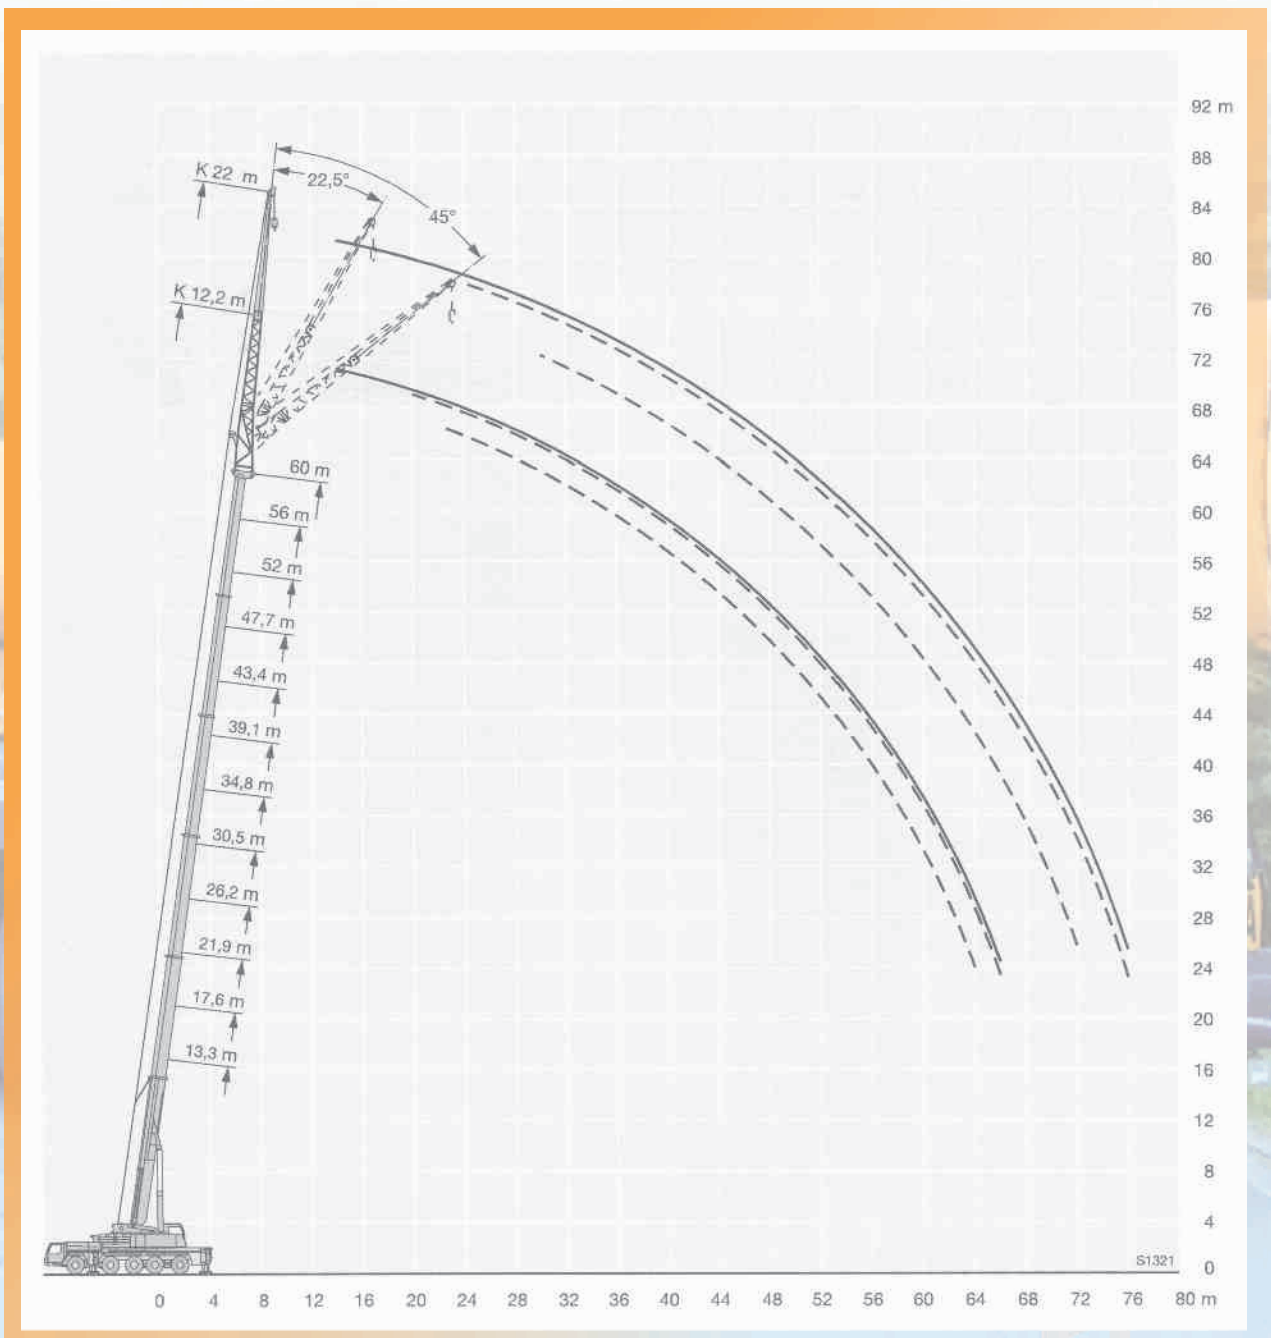

DIAGRAMMA PORTATE CON PROLUNGA

220 TON