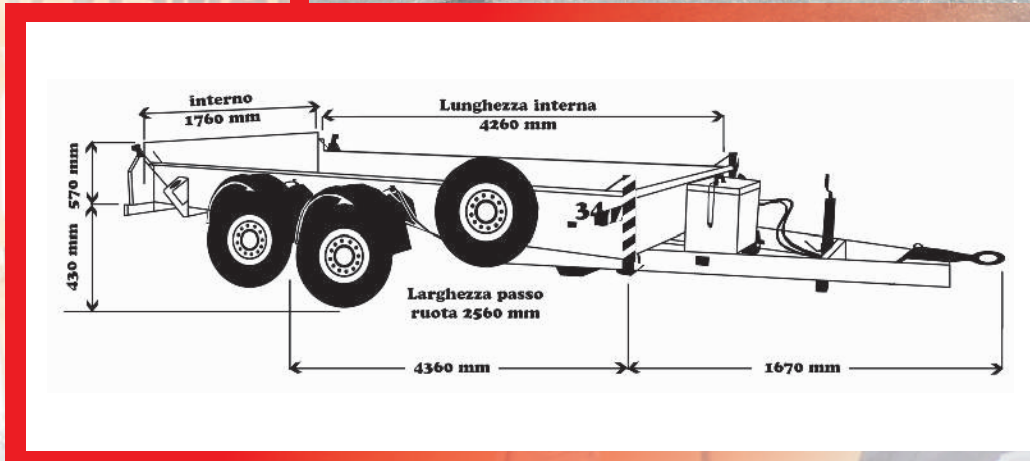

RIMORCHIO LEGGERO

Portata 2'500 kg

TRASPORTI