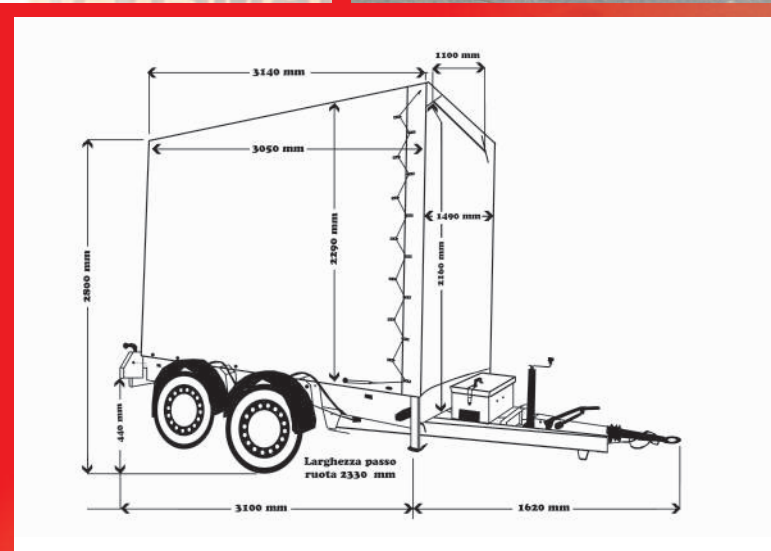

RIMORCHIO LEGGERO

Portata 2'500 kg

TRASPORTI